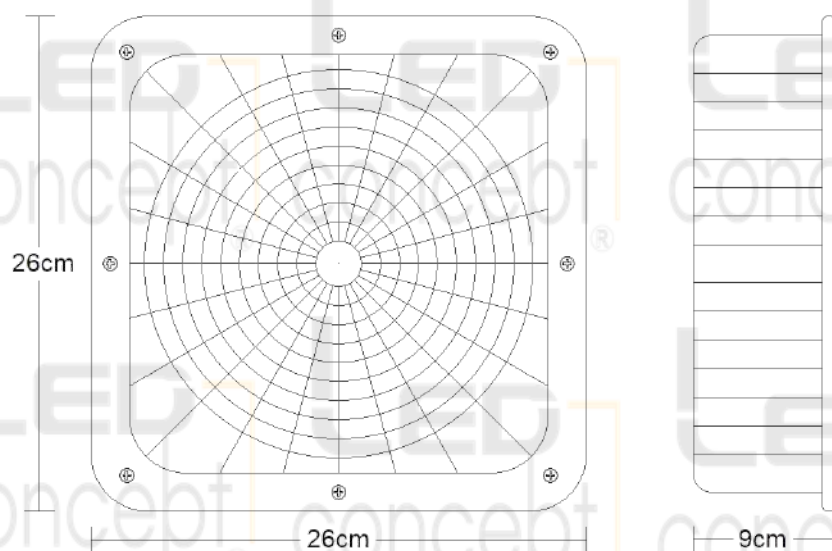

CARACTERÍSTICAS ELÉCTRICAS

Código	CA08065XXX
Potencia	80W
Tensión	120-277V~50/60Hz
Ángulo de Apertura	120°
Temperatura de Trabajo	-30°C a 60°C
Factor de Potencia	0.9

CARACTERÍSTICAS FÍSICAS

Color	Café
Montaje	Sobreponer
Difusor	Acrílico Claro
Material	Aluminio

CARACTERÍSTICAS LUMÍNICAS

Código	CA08065XXX
Temperatura de Color	6500°K
Flujo Luminoso	10,400 LM
Vida útil	45,000 Hrs

LED

NOM

DIMENSIONES

APLICACIONES

Industrias

Fábricas

Bodegas

Talleres

COMPLEMENTOS

Piezas por caja	4 pz
Peso por caja	10.5 Kg
Medidas por caja (cm)	32 x 32 x 59
Garantía	5 años

LED

NOM